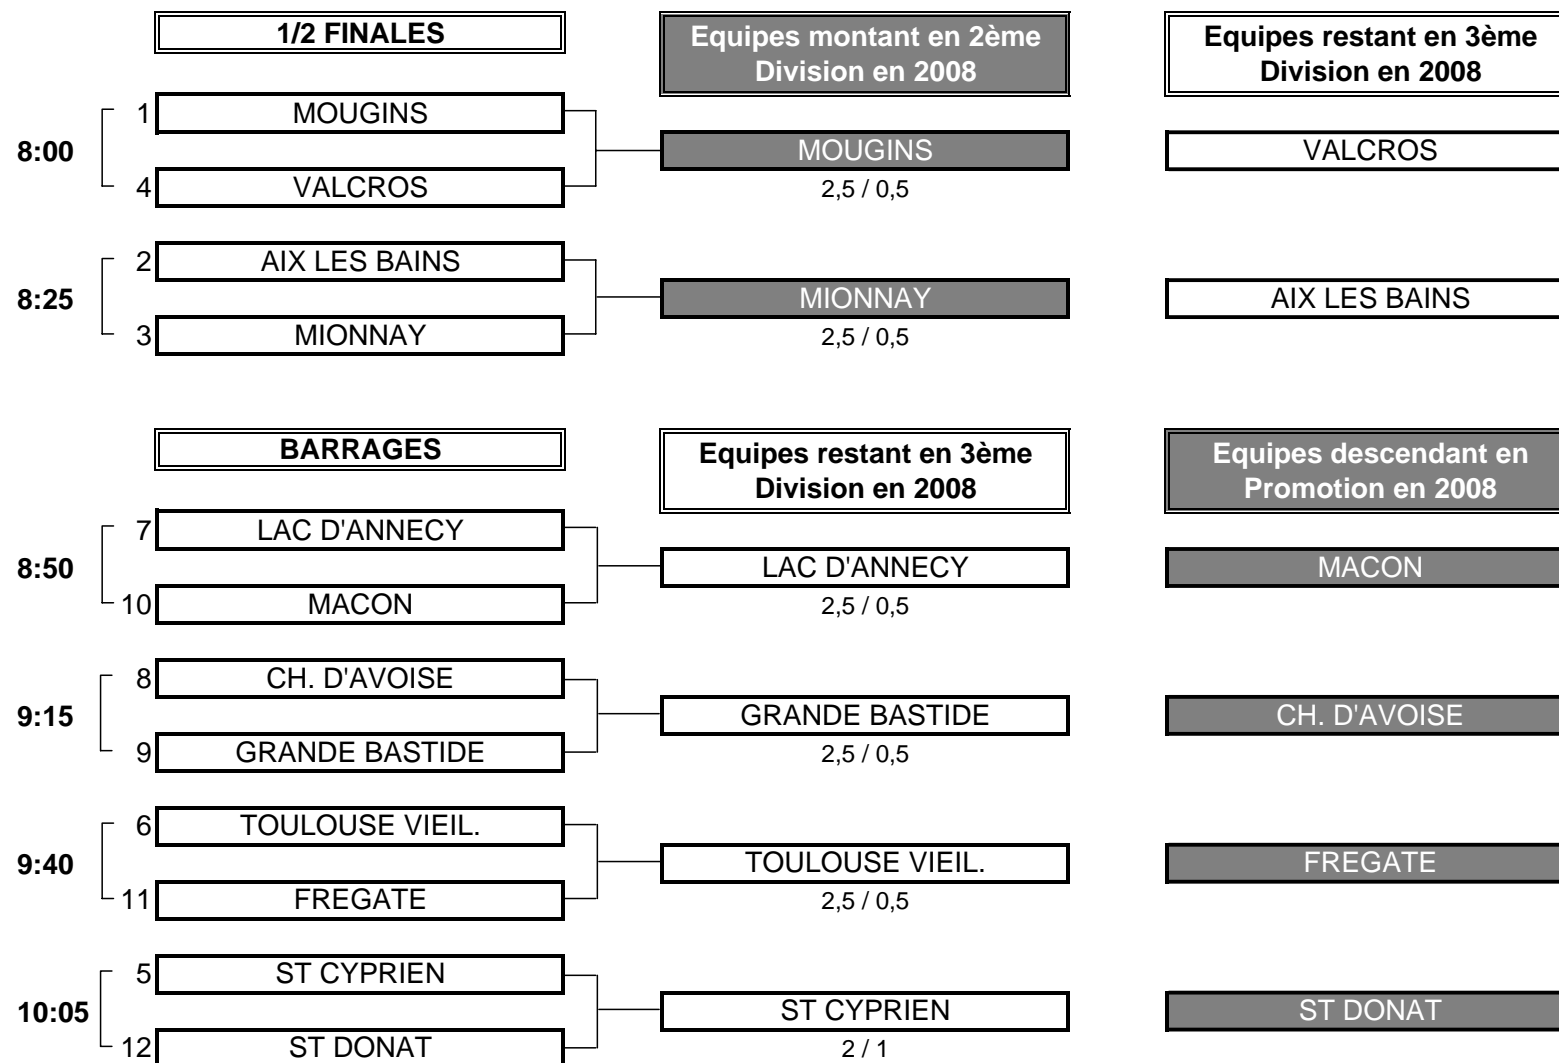

CHAMPIONNAT DE FRANCE PAR EQUIPES SENIORS 2007

3ème DIVISION "D" DAMES

Du 21 au 23 Septembre - Golf de Nîmes Vacquerolles

ffgolf[®]

Fédération Française de Golf

PHASE FINALE MATCH PLAY

CHAMPIONNAT DE FRANCE PAR EQUIPES SENIORS 2007
3ème DIVISION "D" DAMES
Du 21 au 23 Septembre - Golf de Nîmes Vacquerolles