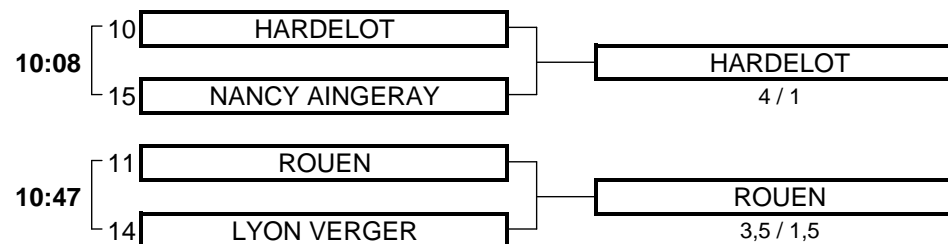

MATCHS POULE 2

1ER TOUR