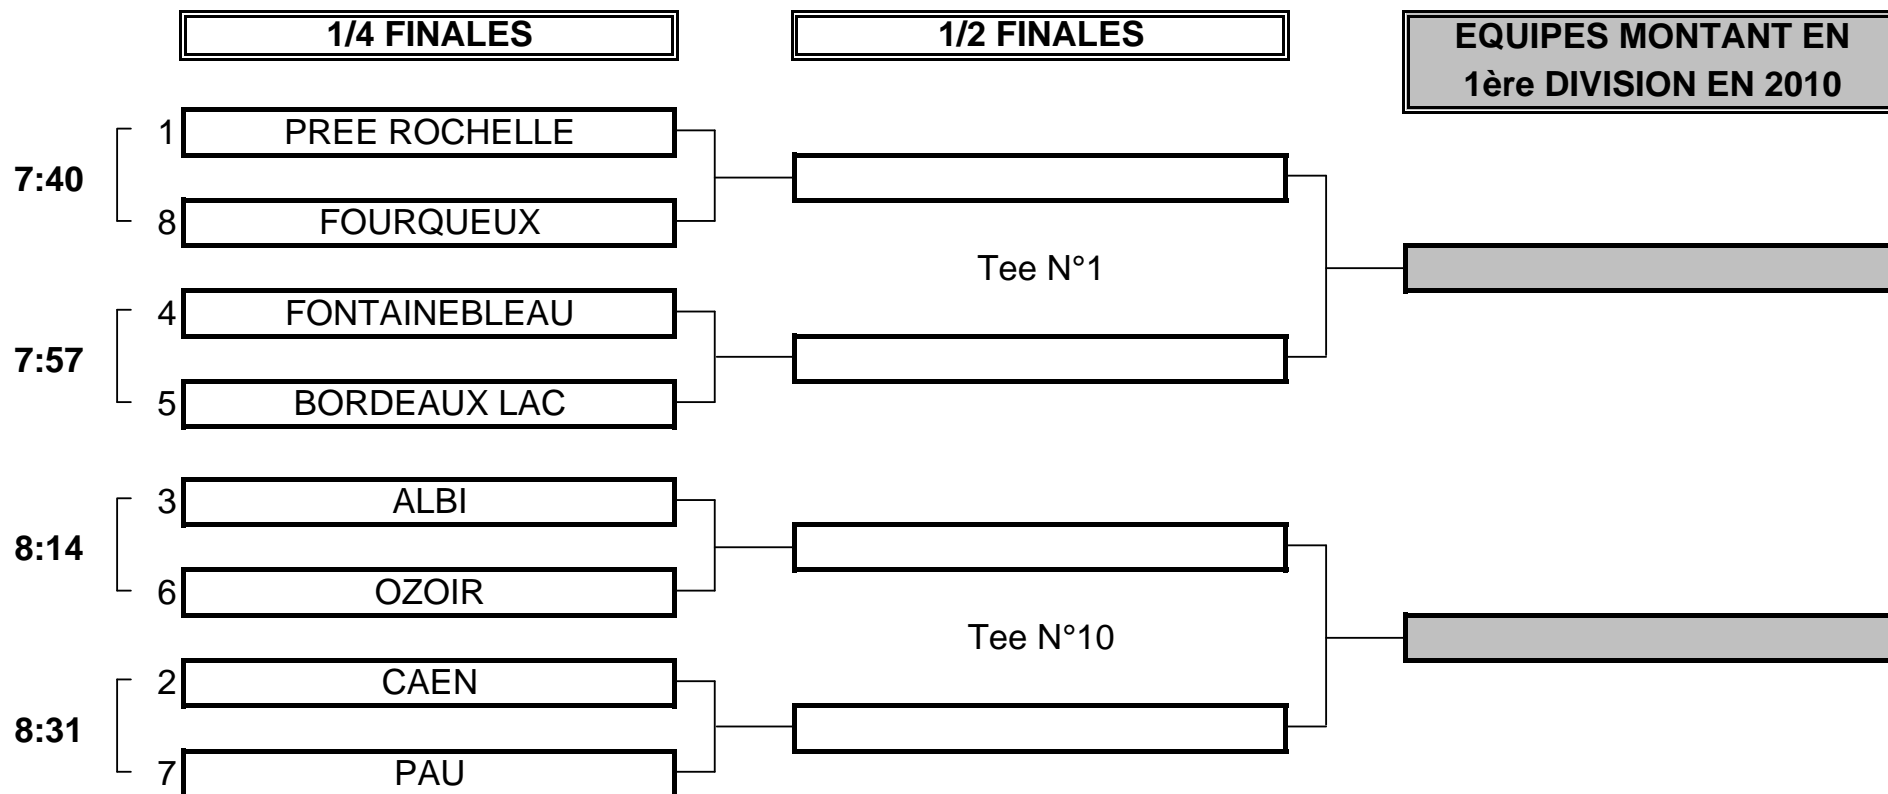

CHAMPIONNAT DE FRANCE PAR EQUIPES 2009

2ème DIVISION "B" DAMES

Du 30 Avril au 3 Mai - Golf de l'Ailette

Fédération Française de Golf

PHASE FINALE MATCH PLAY