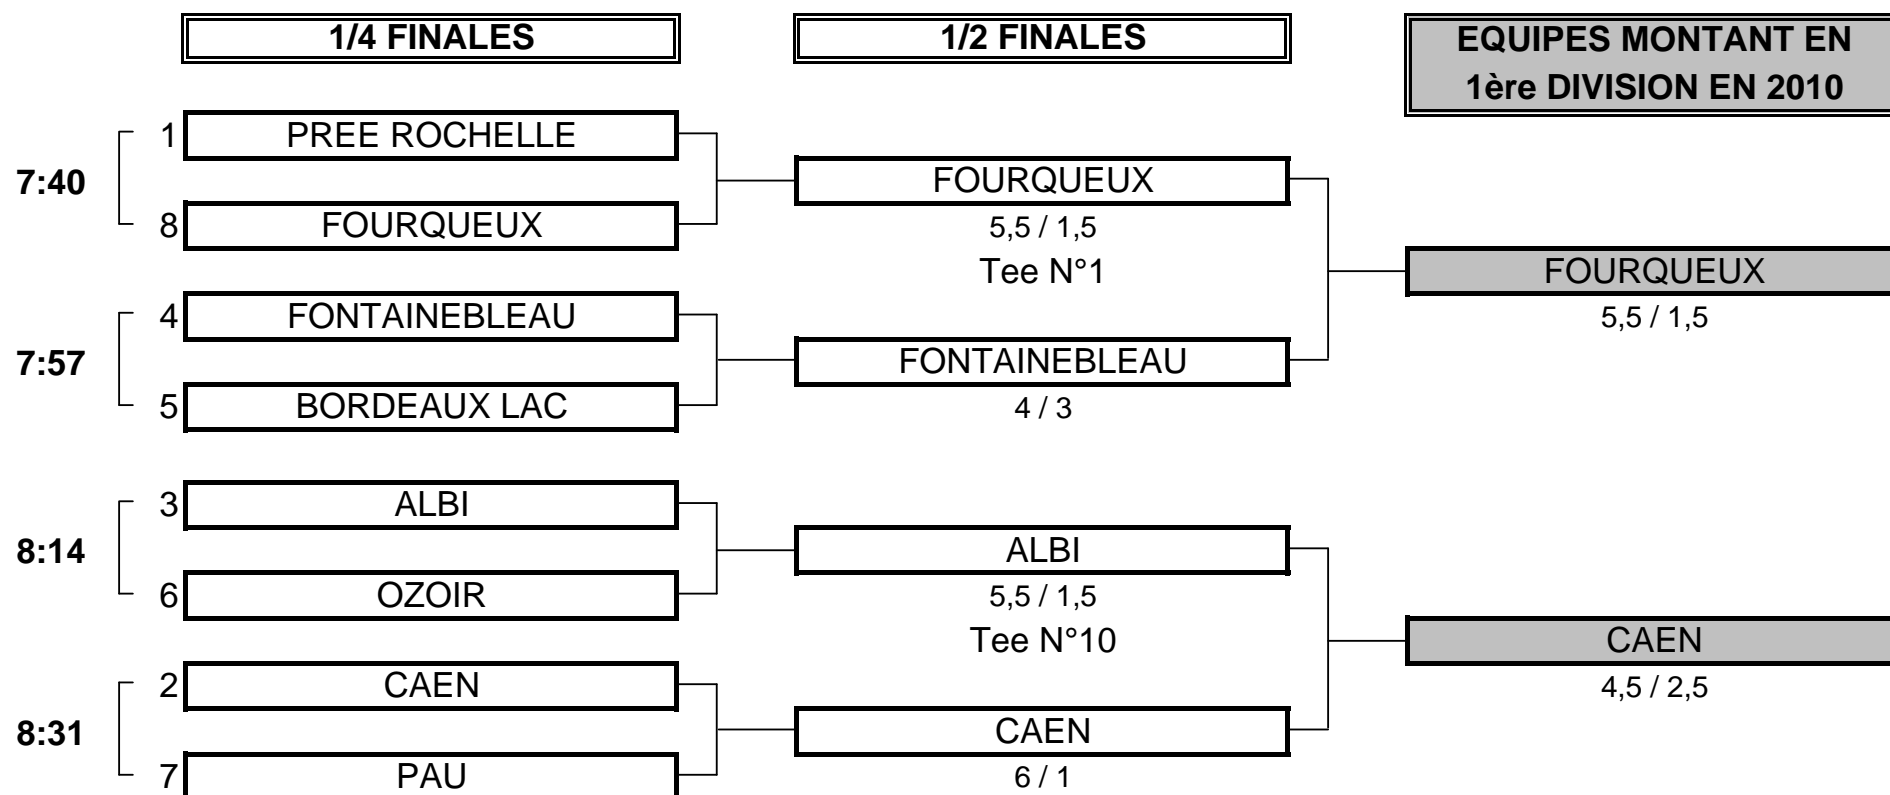

CHAMPIONNAT DE FRANCE PAR EQUIPES 2009

2ème DIVISION "B" DAMES

Du 30 Avril au 3 Mai - Golf de l'Ailette

Fédération Française de Golf

PHASE FINALE MATCH PLAY

CHAMPIONNAT DE FRANCE PAR EQUIPES 2009
2ème DIVISION "B" DAMES
Du 30 Avril au 3 Mai - Golf de l'Ailette

1/2 FINALE N°1

CLUB: FOURQUEUX	CLUB: FONTAINEBLEAU

EQUIPIERES		FOURSOMES			EQUIPIERES	
Heures	Points	Score	Points			
8:15	1	4/3				
	1					
8:23		2/1	1			

EQUIPIERES		SIMPLES			EQUIPIERES	
Heures	Points	Score	Points			
13:00	1	2/1				
13:07	1	6/5				
13:14	1	2/1				
13:21	1	3/2				
13:28	0,5		0,5			

5,5	TOTAL POINTS	1,5

Résultat final:	FOURQUEUX bat FONTAINEBLEAU