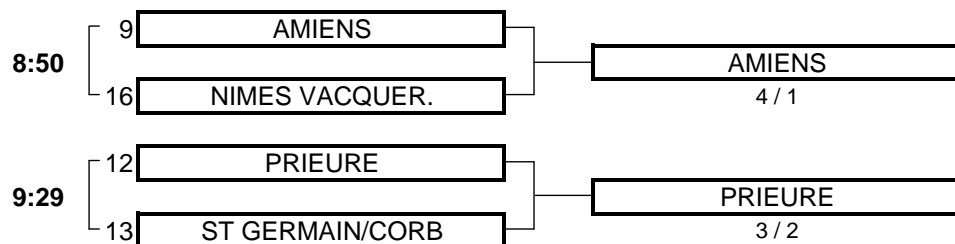

6,0 TOTAL POINTS 1,0

Résultat final: CAEN bat PAU

CHAMPIONNAT DE FRANCE PAR EQUIPES 2009

2ème DIVISION "B" DAMES

Du 30 Avril au 3 Mai - Golf de l'Ailette

BARRAGES

MATCHS POULE 1

1ER TOUR