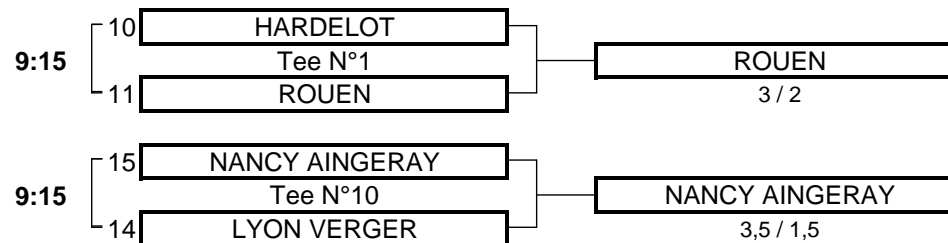

2EME TOUR

MATCHS POULE 2

1ER TOUR

2EME TOUR

RESULTATS POULE 1

EQUIPE	Cl S.P.	Matches gagnés
AMIENS	9	2
PRIEURE	12	1
ST GERMAIN/CORB	13	2
NIMES VACQUER.	16	

RESULTATS POULE 2

EQUIPE	Cl S.P.	Matches gagnés
HARDELOT	10	2
ROUEN	11	2
LYON VERGER	14	
NANCY AINGERAY	15	1