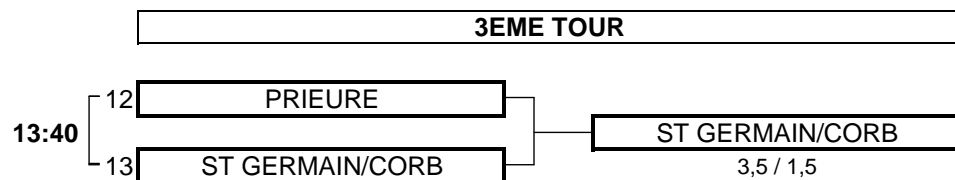

2EME TOUR

MATCHS POULE 2

1ER TOUR

2EME TOUR

RESULTATS POULE 1

EQUIPE	Cl S.P.	Matches gagnés
AMIENS	9	2
PRIEURE	12	1
ST GERMAIN/CORB	13	2
NIMES VACQUER.	16	

RESULTATS POULE 2

EQUIPE	Cl S.P.	Matches gagnés
HARDELOT	10	2
ROUEN	11	2
LYON VERGER	14	
NANCY AINGERAY	15	1