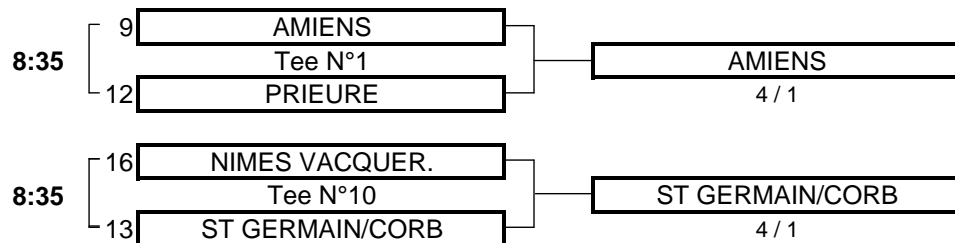

CHAMPIONNAT DE FRANCE PAR EQUIPES 2009

2ème DIVISION "B" DAMES

Du 30 Avril au 3 Mai - Golf de l'Ailette

BARRAGES

MATCHS POULE 1

1ER TOUR

2EME TOUR

MATCHS POULE 2

1ER TOUR

2EME TOUR